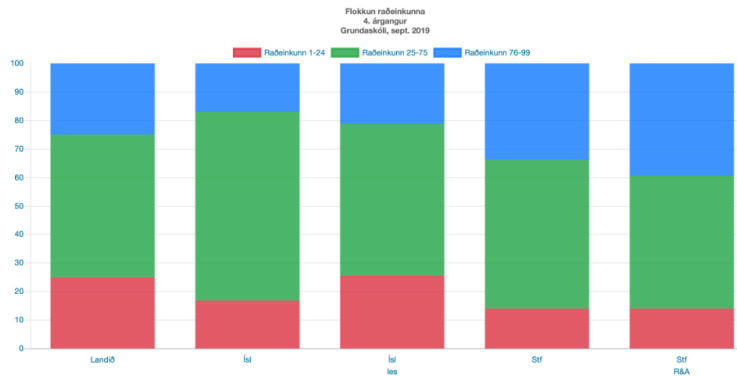

## Samræmd könnunarpóf í 4. Bekk

Próf	Hluti	Fjöldi	Raðeinkunn 1-24		Raðeinkunn 25-75		Raðeinkunn 76-99	
			Fjöldi	Hlutfall	Fjöldi	Hlutfall	Fjöldi	Hlutfall
Íslenska	Hluti	71	12	16,9%	47	66,2%	12	16,9%
	Lestur	71	18	25,4%	38	53,5%	15	21,1%
Stærðfræði	Heild	71	10	14,1%	37	52,1%	24	33,8%
	Reikningur og aðgerðir	71	10	14,1%	33	46,5%	28	39,4%

## Samræmd könnunarpóf í 7. Bekk

Próf	Hluti	Fjöldi	Raðeinkunn 1-24		Raðeinkunn 25-75		Raðeinkunn 76-99	
			Fjöldi	Hlutfall	Fjöldi	Hlutfall	Fjöldi	Hlutfall
Íslenska	Hluti	57	13	22,8%	27	47,4%	17	29,8%
	Lestur	57	18	31,6%	28	49,1%	11	19,3%
Stærðfræði	Heild	57	5	8,8%	20	35,3%	32	56,1%
	Reikningur og aðgerðir	57	9	15,8%	26	45,6%	22	38,6%